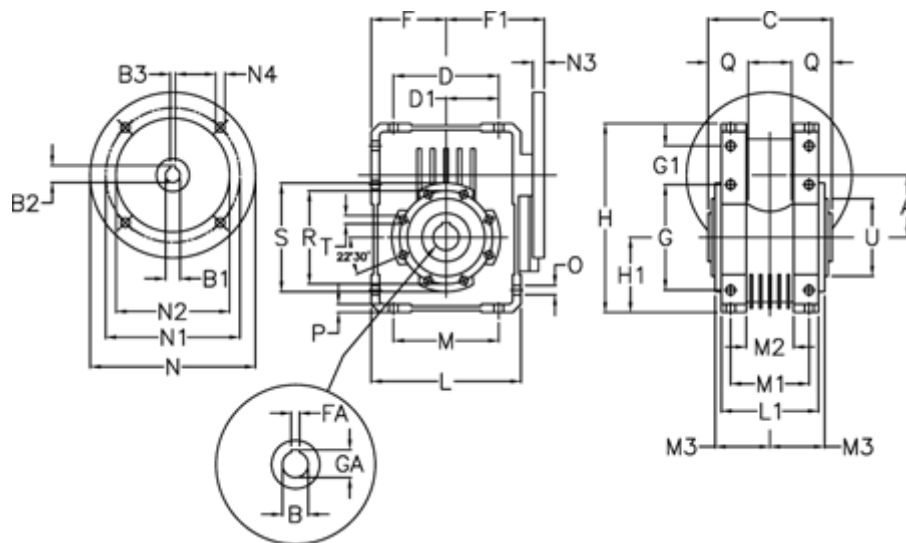

Article number: 392211005674036

Description: Worm Gear with Torque Limiter  
W110 L2-U-56-P100 B5

## Measures

A = 110.1	F = 125	L = 250	N2 = 180	T = M12x19
B = 42	F1 = 151	L1 = 143	N3 = 13	U = 130
B1 E7 = 28	FA = 12	M = 184	N4 = 13	
B2 = 31.3	G = 184	M1 = 115	O = 14	
B3 H9 = 8	G1 = 58	M2 = 69	P = 14	
C = 155	GA = 45.3	M3 = 73	Q = 45	
D = 174	H = 308	N = 250	R = 165	
D1 = 82	H1 = 125	N1 = 215	S = 200	